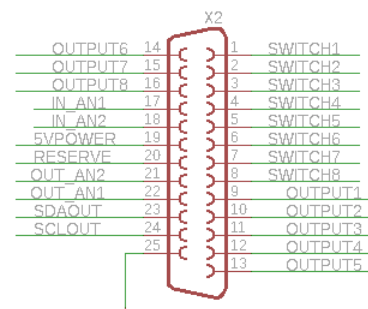

200x200, 1.54inch E-Ink display module

- 5v Vin Pin
- GND GND GND
- PWDN 7 7
- DRDY 8 8
- MISO 12 1
- MOSI 11 0
- SCK 13 32
- CS 10 31
- START 9 9

moet female zijn