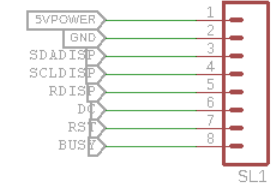

200x200, 1.54inch E-Ink display module

- 5v Vin Pin
- GND GND GND
- PWDN 7 7
- DRDY 8 8
- MISO 12 1
- MOSI 11 0
- SCK 13 32
- CS 10 31
- START 9 9

moet female zijn