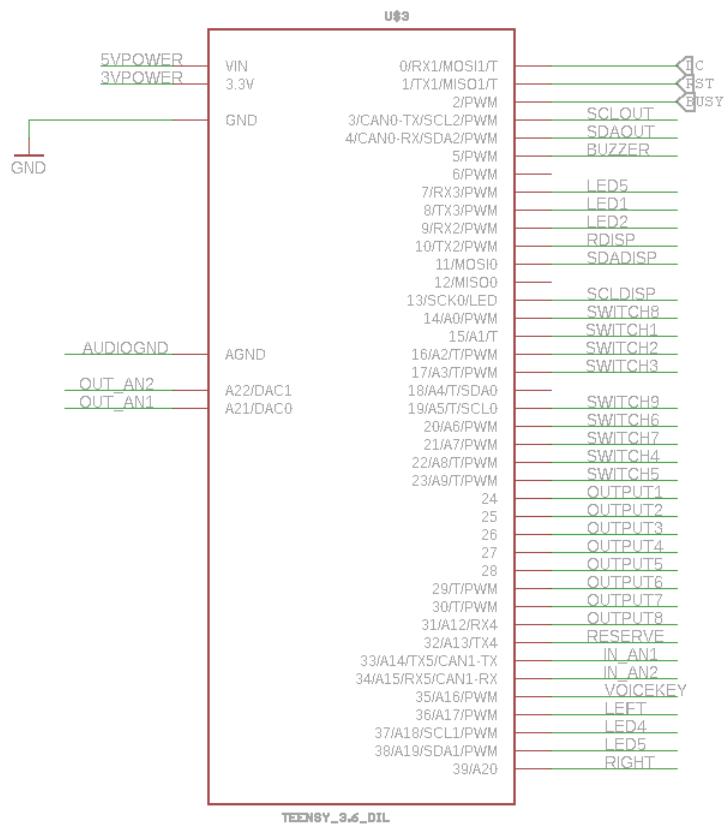

200x200, 1.54inch E-Ink display module

- 5v Vin Pin
- GND GND GND
- PWDN 7 7
- DRDY 8 8
- MISO 12 1
- MOSI 11 0
- SCK 13 32
- CS 10 31
- START 9 9

moet female zijn