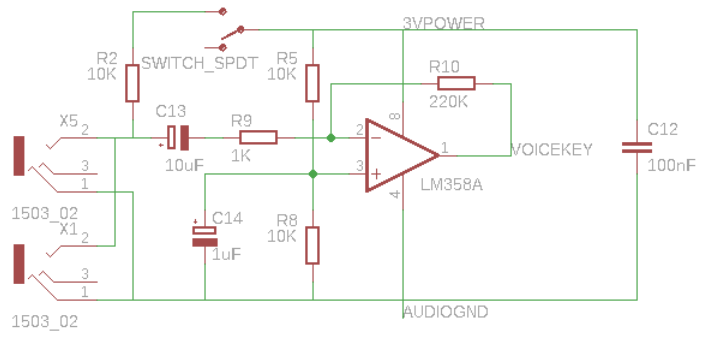

200x200, 1.54inch E-Ink display module

- 5v Vin Pin
- GND GND GND
- PWDN 7 7
- DRDY 8 8
- MISO 12 1
- MOSI 11 0
- SCK 13 32
- CS 10 31
- START 9 9

moet female zijn